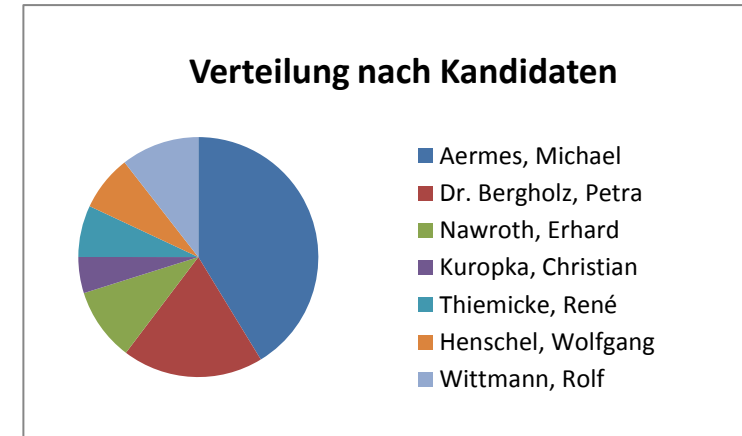

Verteilung nach Kandidaten

	Kandidat	Stimmen je Wahlbezirk**		Gesamt	%
		Zscherndorf	Briefwahl		
CDU*					
1	Aermes, Michael	739	92	831	41,28
2	Dr. Bergholz, Petra	339	44	383	19,03
3	Nawroth, Erhard	196	2	198	9,84
4	Kuropka, Christian	59	39	98	4,87
5	Thiemicke, René	126	14	140	6,95
SPD*					
6	Henschel, Wolfgang	132	19	151	7,50
7	Wittmann, Rolf	180	32	212	10,53
	Gesamt	1.771	242	2.013	
	%	87,98	12,02		

Der Ortschaftsrat Zscherndorf besteht aus 6 Ortschaftsräten. Es haben vom Wahlvorschlag Christlich Demokratische Union Deutschlands Aermes, Michael (831), Dr. Bergholz, Petra (383), Nawroth, Erhard (198), Thiemicke, René (140) und Kuropka, Christian (98) sowie vom Wahlvorschlag Sozialdemokratische Partei Deutschlands Wittmann, Rolf (212) einen Sitz erhalten.

*

Parteiabkürzung	Parteibezeichnung
CDU	Christlich Demokratische Union Deutschlands
SPD	Sozialdemokratische Partei Deutschlands