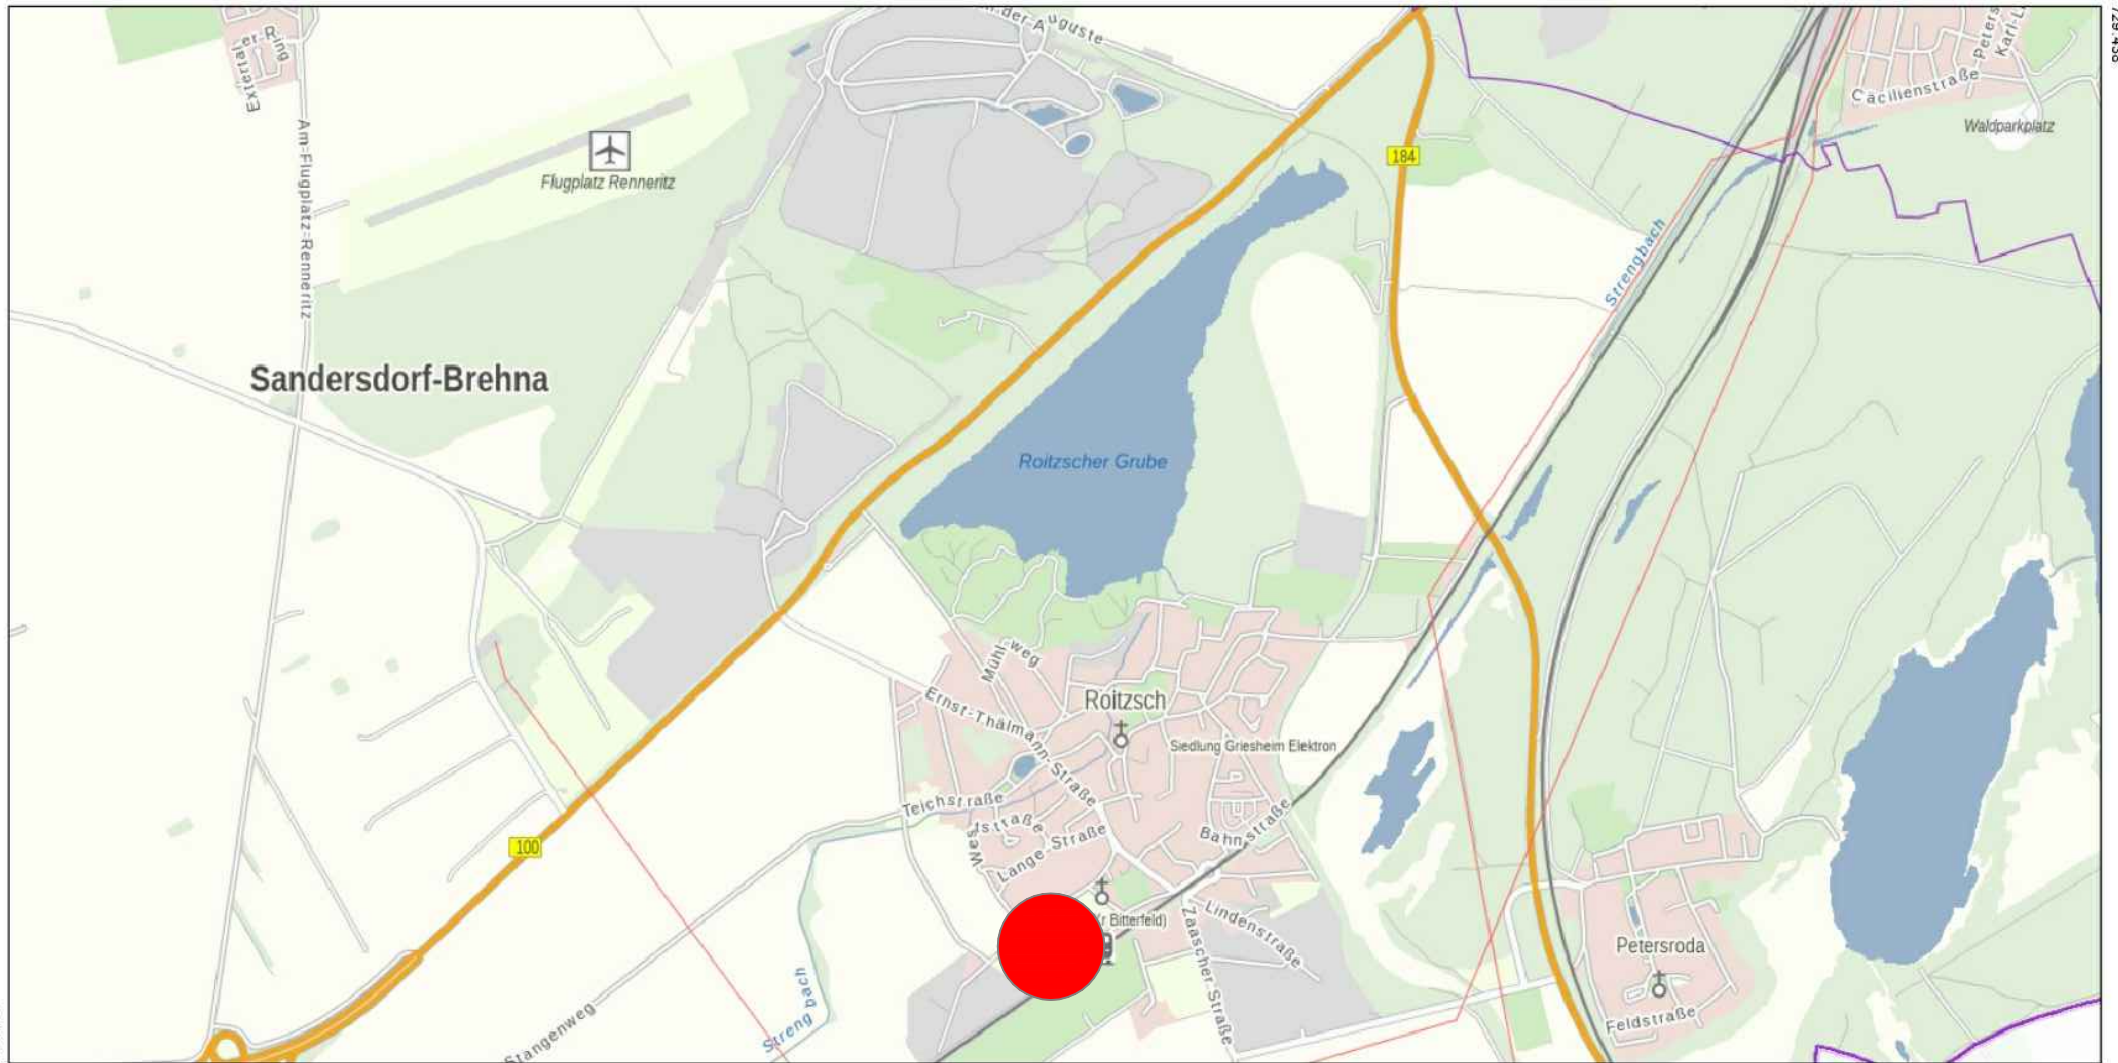

## Bebauungsplan "KITA und Umgebung" in Roitzsch - Lage in der Ortschaft

722.513

5.717.954

SACHSEN-ANHALT

Landesamt für Vermessung und  
Geoinformation Sachsen-Anhalt

Telefon: 0391 567-8585

Fax: 0391 567-8686

Lage in der Ortschaft

erstellt am: 17.05.2022

© GeoBasis-DE / LVermGeo 2022