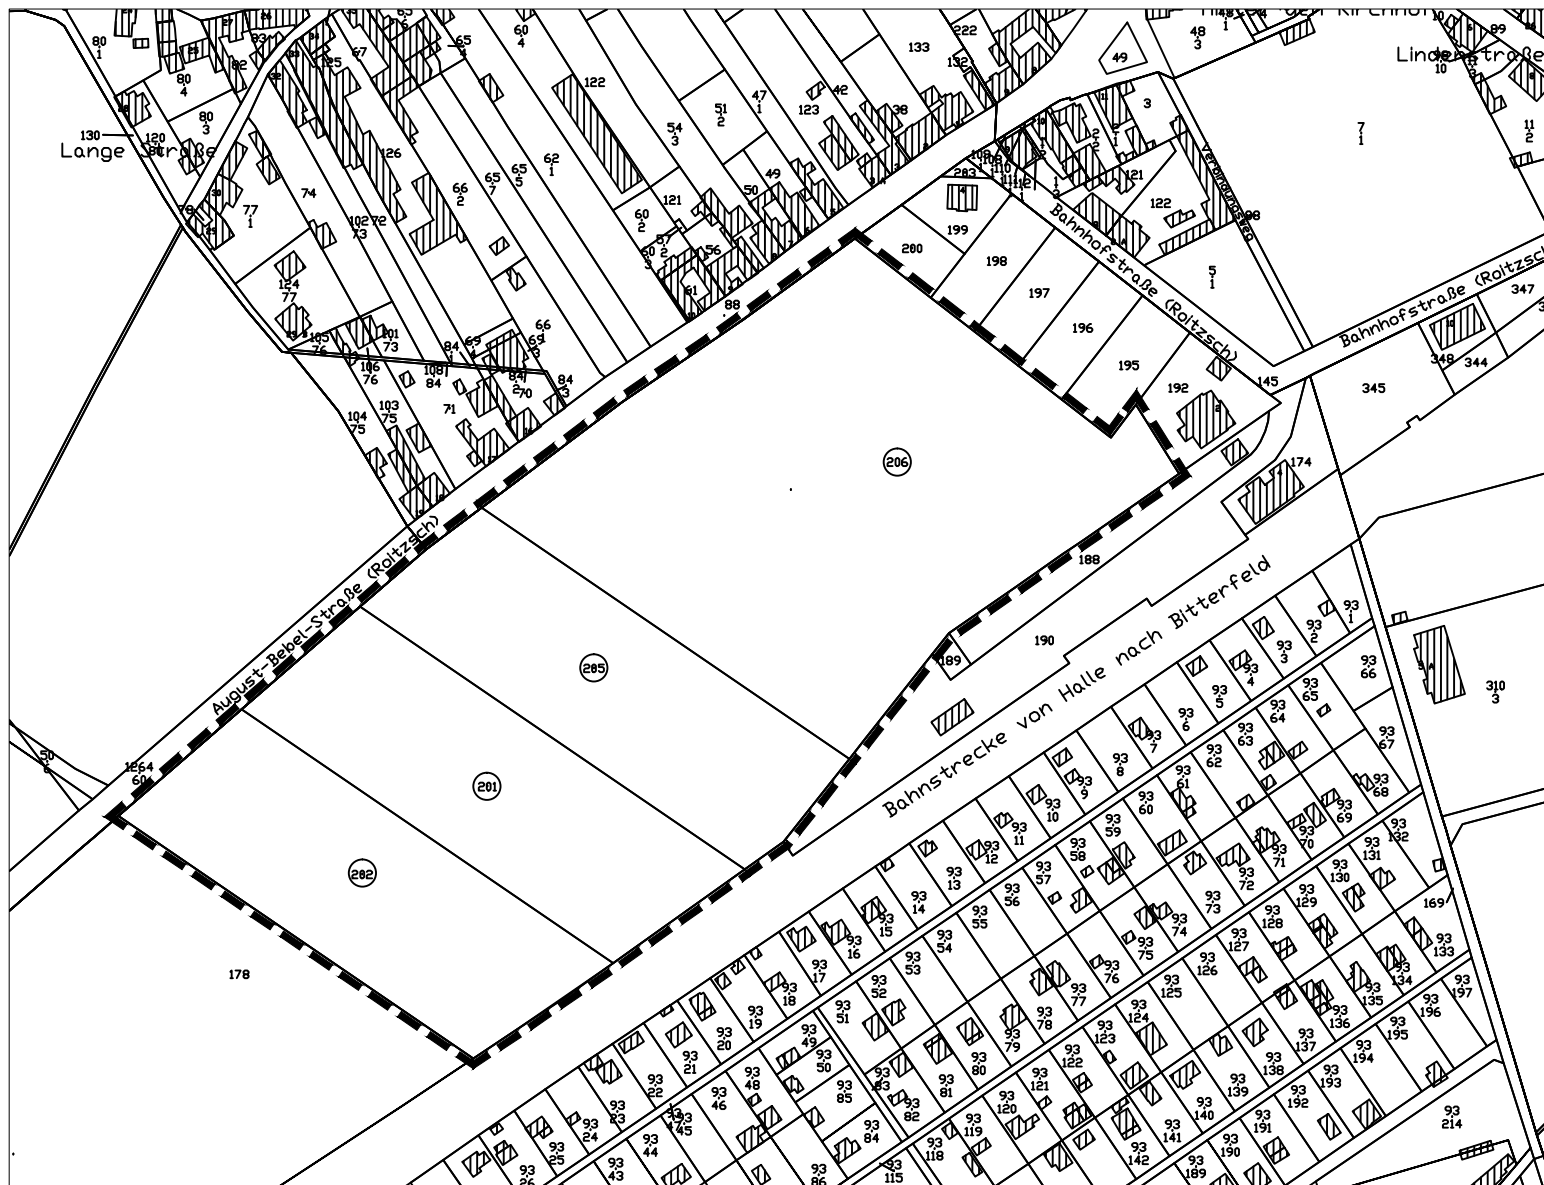

Bebauungsplan "KITA und Umgebung" in Roitzsch - Geltungsbereich

Gemarkung Roitzsch, Flur 6
Flurstücke 201, 202, 205 und 206

Kartengrundlage:
Auszug aus der Liegenschaftskarte des Landesamt
für Vermessung und Geoinformation Sachsen-Anhalt
© GeoBasis-DE / LVermGeo LSA, 2022/ A18-248-2010-7